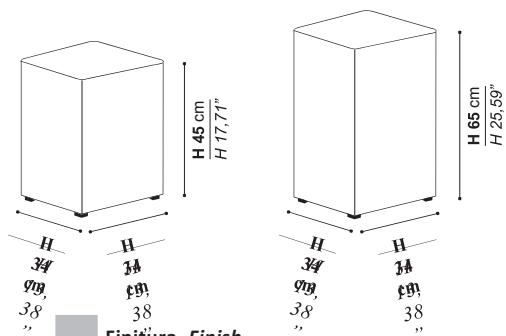

Pouf in ecopelle ignifugo stampa dollaro. *Fireproof dollar print faux leather pouf.*

prodotto certificato CATAS / CATAS certified

Finitura. Finish
PW Ecopelle bianco. *Faux leather white*
PB Ecopelle nera. *Faux leather black*

TAVOLINO. COFFEE TABLE

Descrizione / Description

BURJ/	Pouf in ecopelle h=45 cm / <i>Pouf faux leather h= 17,71"</i>
BURJF/	Pouf in ecopelle h=65 cm / <i>Pouf faux leather h= 25,59"</i>