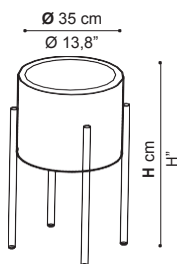

Tavolino con piano in marmo di Carrara o lamiera in alluminio, fioriera e pouf. *Carrara marble or aluminum sheet top table, flower box and pouf.*

Finitura struttura. Frame finish

Metallo verniciato per esterno. *Powder-coated metal:*

- WH RAL 9016 bianco. *white*
- OM RAL 7022 grigio ombra. *dark grey*

Finitura top. Top finish

- MC Carrara marmo
- WH Alluminio verniciato RAL 9016. *Powder-coated aluminium RAL 9016*
- OM Alluminio verniciato RAL 7022. *Powder-coated aluminium RAL 7022*

TAVOLINO COMBO. COMBO COFFEE TABLE

	Descrizione / Description	L x P cm / W x D''
COMBO40/___/___	con piano in lamiera / <i>with metal top</i>	40x40 / 15.8"x15.8"
COMBO40/___/___	con piano in marmo di Carrara / <i>with Carrara marble top</i>	40x40 / 15.8"x15.8"
COMBO90/___/___	con piano in lamiera / <i>with metal top</i>	90x35 / 35.4"x13.8"
COMBO90/___/___	con piano in marmo di Carrara / <i>with Carrara marble top</i>	90x35 / 35.4"x13.8"

Finitura struttura. Frame finish

Metallo verniciato per esterno. *Powder-coated metal:*

- WH RAL 9016 bianco. *white*
- OM RAL 7022 grigio ombra. *dark grey*

FIORIERA COMBO. COMBO FLOWER BOX

	Descrizione / Description	H cm / H''
COMBOFL/___/___	fioriera bassa / <i>low flower box</i>	40 / 15.8"
COMBOFH/___/___	fioriera alta / <i>high flower box</i>	55 / 21.6"

Finitura struttura. Frame finish

Metallo verniciato per esterno. *Powder-coated metal:*

- WH RAL 9016 bianco. *white*
- OM RAL 7022 grigio ombra. *dark grey*

Finitura tessuto Flukso outdoor. Fabric Flukso outdoor finish

- TWG Twilight verde. *green twilight*
- TWM Twilight marrone. *brown twilight*
- TWB Twilight blu. *blue twilight*
- TWR Twilight rosso mattone. *dark red twilight*

POUF. POUF

Descrizione / Description

COMBOPF/___/___	pouf / <i>pouf</i>