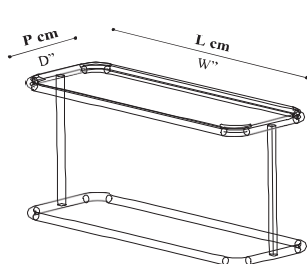

Tavolino con piano in marmo di Carrara o lamiera in alluminio, fioriera e pouf. *Carrara marble or aluminum sheet top table, flower box and pouf.*

Finitura struttura. Frame finish

Metallo verniciato per esterno. *Powder-coated metal:*

- WH RAL 9016 bianco. *white*
- OM RAL 7022 grigio ombra. *dark grey*

Finitura top. Top finish

- MC Carrara marmo
- WH Alluminio verniciato RAL 9016. *Powder-coated aluminium RAL 9016*
- OM Alluminio verniciato RAL 7022. *Powder-coated aluminium RAL 7022*

TAVOLINO COMBO. COMBO COFFEE TABLE

	Descrizione / Description	L x P cm / W x D''
COMBO40/___/___	con piano in lamiera / <i>with metal top</i>	40x40 / 15.8"x15.8"
COMBO40/___/___	con piano in marmo di Carrara / <i>with Carrara marble top</i>	40x40 / 15.8"x15.8"
COMBO90/___/___	con piano in lamiera / <i>with metal top</i>	90x35 / 35.4"x13.8"
COMBO90/___/___	con piano in marmo di Carrara / <i>with Carrara marble top</i>	90x35 / 35.4"x13.8"

Finitura struttura. Frame finish

Metallo verniciato per esterno. *Powder-coated metal:*

- WH RAL 9016 bianco. *white*
- OM RAL 7022 grigio ombra. *dark grey*

FIORIERA COMBO. COMBO FLOWER BOX

	Descrizione / Description	H cm / H''
COMBOFL/___/___	fioriera bassa / <i>low flower box</i>	40 / 15.8"
COMBOFH/___/___	fioriera alta / <i>high flower box</i>	55 / 21.6"

Finitura struttura. Frame finish

Metallo verniciato per esterno. *Powder-coated metal:*

- WH RAL 9016 bianco. *white*
- OM RAL 7022 grigio ombra. *dark grey*

Finitura tessuto Flukso outdoor. Fabric Flukso outdoor finish

- TWG Twilight verde. *green twilight*
- TWM Twilight marrone. *brown twilight*
- TWB Twilight blu. *blue twilight*
- TWR Twilight rosso mattone. *dark red twilight*

POUF. POUF

Descrizione / Description

COMBOPF/___/___	pouf / <i>pouf</i>