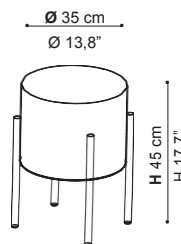

Tavolino con piano in marmo di Carrara o lamiera in alluminio, fioriera e pouf. *Carrara marble or aluminum sheet top table, flower box and pouf.*

Finitura struttura. Frame finish

Metallo verniciato per esterno. *Powder-coated metal:*

- WH RAL 9016 bianco. *white*
- OM RAL 7022 grigio ombra. *dark grey*

Finitura top. Top finish

- MC Carrara marmo
- WH Alluminio verniciato RAL 9016. *Powder-coated aluminium RAL 9016*
- OM Alluminio verniciato RAL 7022. *Powder-coated aluminium RAL 7022*

TAVOLINO COMBO. COMBO COFFEE TABLE

	Descrizione / Description	L x P cm / W x D''
COMBO40/___/___	con piano in lamiera / <i>with metal top</i>	40x40 / 15.8"x15.8"
COMBO40/___/___	con piano in marmo di Carrara / <i>with Carrara marble top</i>	40x40 / 15.8"x15.8"
COMBO90/___/___	con piano in lamiera / <i>with metal top</i>	90x35 / 35.4"x13.8"
COMBO90/___/___	con piano in marmo di Carrara / <i>with Carrara marble top</i>	90x35 / 35.4"x13.8"

Finitura struttura. Frame finish

Metallo verniciato per esterno. *Powder-coated metal:*

- WH RAL 9016 bianco. *white*
- OM RAL 7022 grigio ombra. *dark grey*

FIORIERA COMBO. COMBO FLOWER BOX

	Descrizione / Description	H cm / H''
COMBOFL/___/___	fioriera bassa / <i>low flower box</i>	40 / 15.8"
COMBOFH/___/___	fioriera alta / <i>high flower box</i>	55 / 21.6"

Finitura struttura. Frame finish

Metallo verniciato per esterno. *Powder-coated metal:*

- WH RAL 9016 bianco. *white*
- OM RAL 7022 grigio ombra. *dark grey*

Finitura tessuto Flukso outdoor. Fabric Flukso outdoor finish

- TWG Twilight verde. *green twilight*
- TWM Twilight marrone. *brown twilight*
- TWB Twilight blu. *blue twilight*
- TWR Twilight rosso mattone. *dark red twilight*

POUF. POUF

Descrizione / Description

COMBOPF/___/___	pouf / <i>pouf</i>