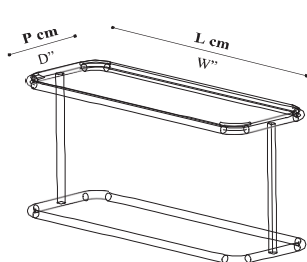

TRIS WHITE (TWI)

(330)

(210)

(420)

INDOOR

Tavolino con piano in marmo di Carrara o lamiera in alluminio, fioriera e pouf. *Carrara marble or aluminum sheet top table, flower box and pouf.*

Finitura struttura. Frame finish

TAVOLINO COMBO. COMBO COFFEE TABLE

Descrizione / Description

L x P cm / W x D''

COMBO40/	/	con piano in lamiera / <i>with metal top</i>	40x40 / 15.8"x15.8"
COMBO40/	/	con piano in marmo di Carrara / <i>with Carrara marble top</i>	40x40 / 15.8"x15.8"
COMBO90/	/	con piano in lamiera / <i>with metal top</i>	90x35 / 35.4"x13.8"
COMBO90/	/	con piano in marmo di Carrara / <i>with Carrara marble top</i>	90x35 / 35.4"x13.8"