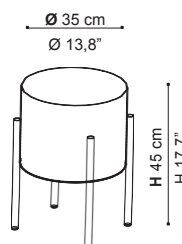

TRIS WHITE (TWI)

(330)

(210)

(420)

INDOOR

Tavolino con piano in marmo di Carrara o lamiera in alluminio, fioriera e pouf. *Carrara marble or aluminum sheet top table, flower box and pouf.*

Finitura struttura. Frame finish

TAVOLINO COMBO. COMBO COFFEE TABLE

Descrizione / Description

L x P cm / W x D''

COMBO40/	/	con piano in lamiera / <i>with metal top</i>	40x40 / 15.8"x15.8"
COMBO40/	/	con piano in marmo di Carrara / <i>with Carrara marble top</i>	40x40 / 15.8"x15.8"
COMBO90/	/	con piano in lamiera / <i>with metal top</i>	90x35 / 35.4"x13.8"
COMBO90/	/	con piano in marmo di Carrara / <i>with Carrara marble top</i>	90x35 / 35.4"x13.8"

H cm / H''

COMBOFL/		fioriera bassa / <i>low flower box</i>	40 / 15.8"
COMBOFH/		fioriera alta / <i>high flower box</i>	55 / 21.6"

Finitura struttura. Frame finish

Metallo verniciato per esterno. *Powder-coated metal:*