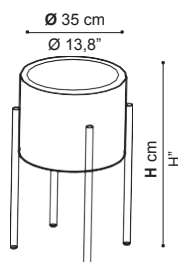

TRIS WHITE (TWI)

(330)

(210)

(420)

INDOOR

Tavolino con piano in marmo di Carrara o lamiera in alluminio, fioriera e pouf. *Carrara marble or aluminum sheet top table, flower box and pouf.*

Finitura struttura. Frame finish

TAVOLINO COMBO. COMBO COFFEE TABLE

Descrizione / Description

L x P cm / W x D''

COMBO40/	/	con piano in lamiera / <i>with metal top</i>	40x40 / 15.8"x15.8"
COMBO40/	/	con piano in marmo di Carrara / <i>with Carrara marble top</i>	40x40 / 15.8"x15.8"
COMBO90/	/	con piano in lamiera / <i>with metal top</i>	90x35 / 35.4"x13.8"
COMBO90/	/	con piano in marmo di Carrara / <i>with Carrara marble top</i>	90x35 / 35.4"x13.8"

H cm / H''

COMBOFL/		fioriera bassa / <i>low flower box</i>	40 / 15.8"
COMBOFH/		fioriera alta / <i>high flower box</i>	55 / 21.6"

Finitura struttura. Frame finish

Metallo verniciato per esterno. *Powder-coated metal:*