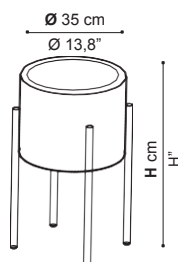

Tavolino con piano in marmo di Carrara o lamiera in alluminio, fioriera e pouf. *Carrara marble or aluminum sheet top table, flower box and pouf.*

Finitura struttura. *Frame finish*

Metallo verniciato per esterno. *Powder-coated metal:*

- WH RAL 9016 bianco. *white*
- OM RAL 7022 grigio ombra. *dark grey*

Finitura top. *Top finish*

- MC Marmo di Carrara. *Carrara marble*
- WH Alluminio verniciato RAL 9016. *Powder-coated aluminium RAL 9016*
- OM Alluminio verniciato RAL 7022. *Powder-coated aluminium RAL 7022*

TAVOLINO COMBO. *COMBO COFFEE TABLE*

Descrizione / *Description*

L x P cm / W x D''

COMBO40/	/	con piano in lamiera / <i>with metal top</i>	40x40 / 15.8"x15.8"
COMBO40/	/	con piano in marmo di Carrara / <i>with Carrara marble top</i>	40x40 / 15.8"x15.8"
COMBO90/	/	con piano in lamiera / <i>with metal top</i>	90x35 / 35.4"x13.8"
COMBO90/	/	con piano in marmo di Carrara / <i>with Carrara marble top</i>	90x35 / 35.4"x13.8"

Finitura struttura. *Frame finish*

Metallo verniciato per esterno. *Powder-coated metal:*

- WH RAL 9016 bianco. *white*
- OM RAL 7022 grigio ombra. *dark grey*

FIORIERA COMBO. *COMBO FLOWER BOX*

Descrizione / *Description*

H cm / H''

COMBOFL/		fioriera bassa / <i>low flower box</i>	40 / 15.8"
COMBOFH/		fioriera alta / <i>high flower box</i>	55 / 21.6"

Finitura struttura. *Frame finish*

Metallo verniciato per esterno. *Powder-coated metal:*

- WH RAL 9016 bianco. *white*
- OM RAL 7022 grigio ombra. *dark grey*

Finitura tessuto Flukso outdoor. *Fabric Flukso outdoor finish*

- TWG Twilight verde. *green twilight*
- TWM Twilight marrone. *brown twilight*
- TWB Twilight blu. *blue twilight*
- TWR Twilight rosso mattone. *dark red twilight*

POUF. *POUF*

Descrizione / *Description*

COMBOPF/	/	pouf / <i>pouf</i>