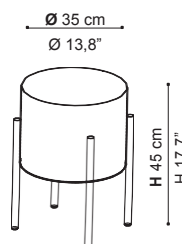

Tavolino con piano in marmo di Carrara o lamiera in alluminio, fioriera e pouf. *Carrara marble or aluminum sheet top table, flower box and pouf.*

Finitura struttura. *Frame finish*

Metallo verniciato per esterno. *Powder-coated metal:*

- WH RAL 9016 bianco. *white*
- OM RAL 7022 grigio ombra. *dark grey*

Finitura top. *Top finish*

- MC Marmo di Carrara. *Carrara marble*
- WH Alluminio verniciato RAL 9016. *Powder-coated aluminium RAL 9016*
- OM Alluminio verniciato RAL 7022. *Powder-coated aluminium RAL 7022*

TAVOLINO COMBO. *COMBO COFFEE TABLE*

Descrizione / *Description*

L x P cm / W x D''

COMBO40/	/	con piano in lamiera / <i>with metal top</i>	40x40 / 15.8"x15.8"
COMBO40/	/	con piano in marmo di Carrara / <i>with Carrara marble top</i>	40x40 / 15.8"x15.8"
COMBO90/	/	con piano in lamiera / <i>with metal top</i>	90x35 / 35.4"x13.8"
COMBO90/	/	con piano in marmo di Carrara / <i>with Carrara marble top</i>	90x35 / 35.4"x13.8"

Finitura struttura. *Frame finish*

Metallo verniciato per esterno. *Powder-coated metal:*

- WH RAL 9016 bianco. *white*
- OM RAL 7022 grigio ombra. *dark grey*

FIORIERA COMBO. *COMBO FLOWER BOX*

Descrizione / *Description*

H cm / H''

COMBOFL/		fioriera bassa / <i>low flower box</i>	40 / 15.8"
COMBOFH/		fioriera alta / <i>high flower box</i>	55 / 21.6"

Finitura struttura. *Frame finish*

Metallo verniciato per esterno. *Powder-coated metal:*

- WH RAL 9016 bianco. *white*
- OM RAL 7022 grigio ombra. *dark grey*

Finitura tessuto Flukso outdoor. *Fabric Flukso outdoor finish*

- TWG Twilight verde. *green twilight*
- TWM Twilight marrone. *brown twilight*
- TWB Twilight blu. *blue twilight*
- TWR Twilight rosso mattone. *dark red twilight*

POUF. *POUF*

Descrizione / *Description*

COMBOPF/	/	pouf / <i>pouf</i>