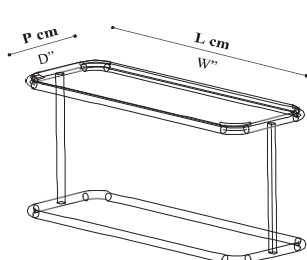

Tavolino con piano in marmo di Carrara o lamiera in alluminio, fioriera e pouf. *Carrara marble or aluminum sheet top table, flower box and pouf.*

Finitura struttura. *Frame finish*

Metallo verniciato per esterno. *Powder-coated metal:*

- WH RAL 9016 bianco. *white*
- OM RAL 7022 grigio ombra. *dark grey*

Finitura top. *Top finish*

- MC Marmo di Carrara. *Carrara marble*
- WH Alluminio verniciato RAL 9016. *Powder-coated aluminium RAL 9016*
- OM Alluminio verniciato RAL 7022. *Powder-coated aluminium RAL 7022*

TAVOLINO COMBO. *COMBO COFFEE TABLE*

Descrizione / *Description*

L x P cm / W x D''

COMBO40/	/	con piano in lamiera / <i>with metal top</i>	40x40 / 15.8"x15.8"
COMBO40/	/	con piano in marmo di Carrara / <i>with Carrara marble top</i>	40x40 / 15.8"x15.8"
COMBO90/	/	con piano in lamiera / <i>with metal top</i>	90x35 / 35.4"x13.8"
COMBO90/	/	con piano in marmo di Carrara / <i>with Carrara marble top</i>	90x35 / 35.4"x13.8"

Finitura struttura. *Frame finish*

Metallo verniciato per esterno. *Powder-coated metal:*

- WH RAL 9016 bianco. *white*
- OM RAL 7022 grigio ombra. *dark grey*

FIORIERA COMBO. *COMBO FLOWER BOX*

Descrizione / *Description*

H cm / H''

COMBOFL/		fioriera bassa / <i>low flower box</i>	40 / 15.8"
COMBOFH/		fioriera alta / <i>high flower box</i>	55 / 21.6"

Finitura struttura. *Frame finish*

Metallo verniciato per esterno. *Powder-coated metal:*

- WH RAL 9016 bianco. *white*
- OM RAL 7022 grigio ombra. *dark grey*

Finitura tessuto Flukso outdoor. *Fabric Flukso outdoor finish*

- TWG Twilight verde. *green twilight*
- TWM Twilight marrone. *brown twilight*
- TWB Twilight blu. *blue twilight*
- TWR Twilight rosso mattone. *dark red twilight*

POUF. *POUF*

Descrizione / *Description*

COMBOPF/	/	pouf / <i>pouf</i>